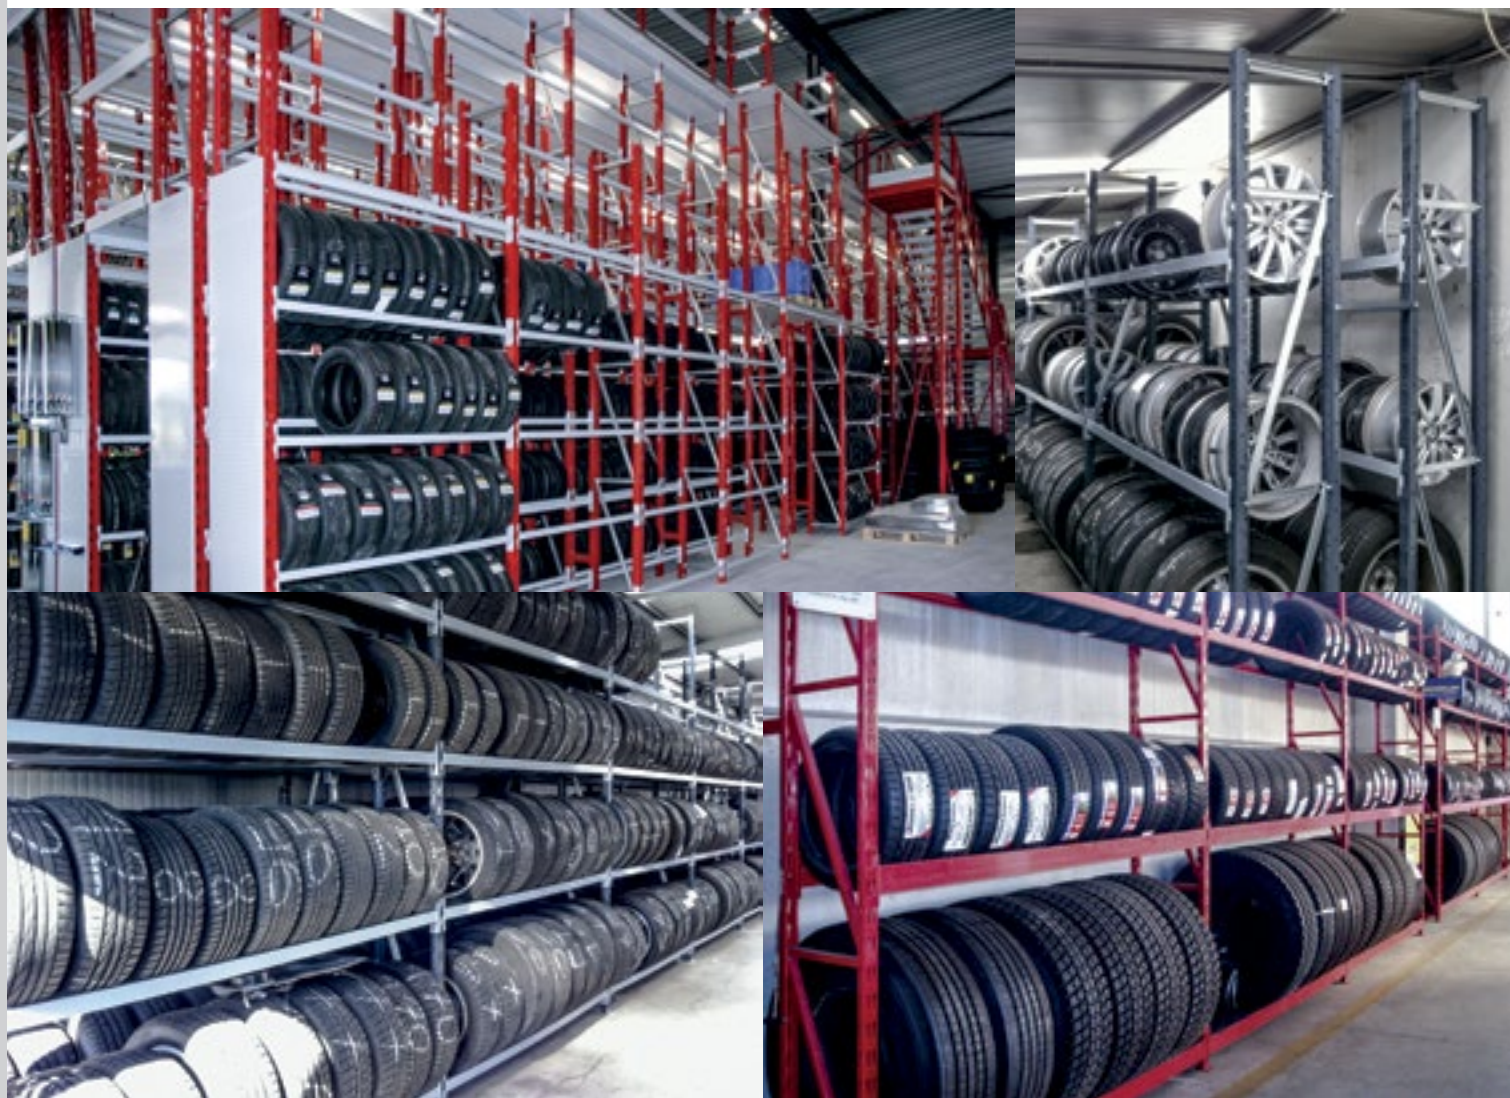

Mobilfer

SCAFFALE PER GOMME TYRE SHELVING

IT

La linea di scaffalature **Minipallet** rappresenta la **soluzione idonea per la disposizione e lo stoccaggio dei pneumatici.**

Si tratta di scaffalatura leggera, componibile ad incastro, robusta e facile da montare e smontare. L'elevata capacità di stoccaggio di ruote (cerchi inclusi) rende questi scaffali la scelta perfetta per i gommisti che vogliono ampliare /ottimizzare il proprio magazzino.

GB

*The line of product **Minipallet** is a **perfect solution for the storage of tyres.***

*These shelves are **lightweight, interlocking modular, robust and easy to assemble / disassemble.***

*Minipallet structure allows a **high storage capacity of wheels (rims included)** and it is particularly appreciated by many dealers that need to **expand /optimize the space used for the storage of tyres and wheels.***

IT

Lo staff Mobilfer vi aiuterà a progettare il vostro magazzino utilizzando lo spazio disponibile nel miglior modo possibile.

Su richiesta, siamo in grado di eseguire la **struttura su più piani**, fornendo le scale, eventuali parapetti e cancelli di accesso.

Per coloro che necessitano di strutture più grandi, alte o capienti, è possibile utilizzare anche la linea **Portapallet** che è stata per l'appunto progettata e realizzata per lo **stoccaggio dei materiali più pesanti e voluminosi**. Sia la linea Minipallet che quella Portapallet, sono disponibili in una **vasta scelta di colorazioni**.